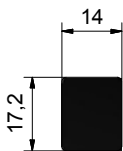

Typenschlüssel	Type Code	Stablänge	Bar length (mm)	Kabellänge	Cable length (m)	Artikel-Nr.	Item No.
CB55-0060-02			60		2		101099
CB55-0100-02			100		2		101095
CB55-0150-02			150		2		101667
CB55-0200-02			200		2		101096
CB55-0300-02			300		2		101098

Technische Zeichnung Technical Drawing

CB55

CT55

Hochspannungsstecker High voltage connector

Wirklänge = Arbeitsbreite
Effective length = Working width

AB: Arbeitsbreite Working width

Lieferumfang Scope of delivery