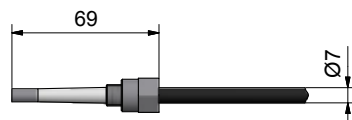

Typenschlüssel	Type Code	Stablänge	Bar length (mm)	Kabellänge	Cable length (m)	Artikel-Nr.	Item No.
CB55-0060-02			60		2		101099
CB55-0100-02			100		2		101095
CB55-0150-02			150		2		101667
CB55-0200-02			200		2		101096
CB55-0300-02			300		2		101098

Technische Zeichnung Technical Drawing

CB55

CT55

Hochspannungsstecker High voltage connector

Wirklänge = Arbeitsbreite
Effective length = Working width

AB: Arbeitsbreite Working width

Lieferumfang Scope of delivery