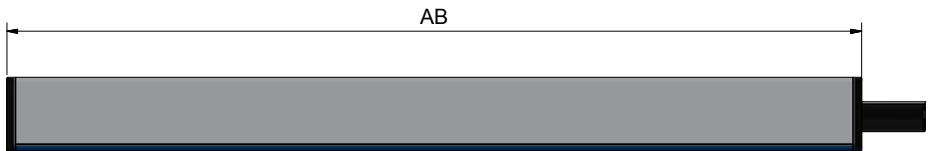

Technische Zeichnung Technical Drawing

CB55

CT55

Hochspannungsstecker High voltage connector

Wirklänge = Arbeitsbreite
Effective length = Working width

AB: Arbeitsbreite Working width

Lieferumfang Scope of delivery