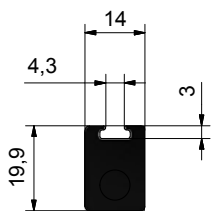

Typenschlüssel	Type Code	Stablänge	Bar length (mm)	Kabellänge	Cable length (m)	Artikel-Nr.	Item No.
CB55-0060-02			60		2		101099
CB55-0100-02			100		2		101095
CB55-0150-02			150		2		101667
CB55-0200-02			200		2		101096
CB55-0300-02			300		2		101098

Technische Zeichnung Technical Drawing

CB55

CT55

Hochspannungsstecker High voltage connector

Wirklänge = Arbeitsbreite
Effective length = Working width

AB: Arbeitsbreite Working width

Lieferumfang Scope of delivery