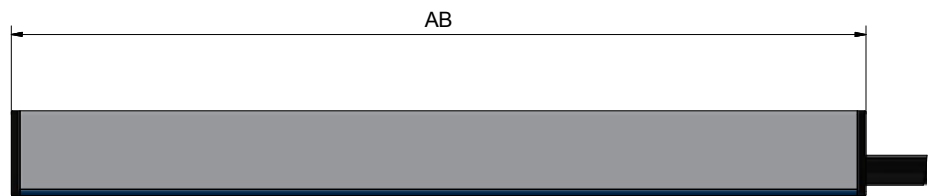

Technische Zeichnung Technical Drawing

CB55

CT55

Hochspannungsstecker High voltage connector

Wirklänge = Arbeitsbreite
Effective length = Working width

AB: Arbeitsbreite Working width

Lieferumfang Scope of delivery